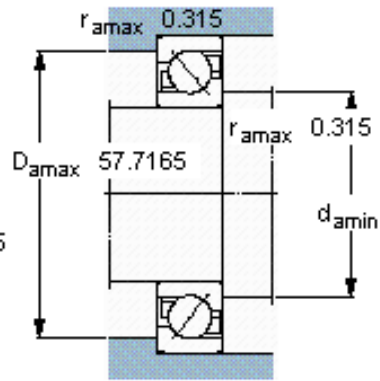

SKF 70/1060 AMB参数

主要尺寸	d	1060	mm	-
	D	1500	mm	-
	B	195	mm	-
基本额定载荷	C	1680000	N	动载荷
	C_0	5700000	N	静载荷
疲劳载荷极限	P_u	71000	N	-
额定转速	参考转速	320	r/min	-
	极限转速	340	r/min	-
重量	重量	1050000	g	-
型号	* SKF 探索者轴承	70/1060 AMB	-	-

SKF 70/1060 AMB图片

参考资料:<http://www.sozhou.com/p/04fa70e0.html>

计算系数

k_r 0,085

k_a 0,5

e 0,8

X 0,39

Y 0,76