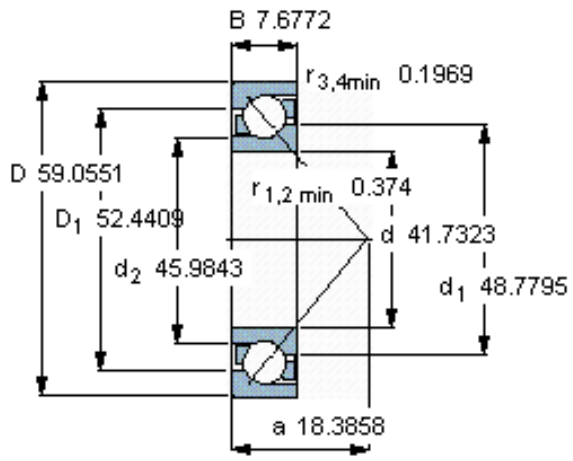

SKF 70/1060 AMB参数

主要尺寸	d	1060	mm	-
	D	1500	mm	-
	B	195	mm	-
基本额定载荷	C	1680000	N	动载荷
	C_0	5700000	N	静载荷
疲劳载荷极限	P_u	71000	N	-
额定转速	参考转速	320	r/min	-
	极限转速	340	r/min	-
重量	重量	1050000	g	-
型号	* SKF 探索者轴承	70/1060 AMB	-	-

SKF 70/1060 AMB图片

参考资料:<http://www.sozhou.com/p/04fa70e0.html>

计算系数

k_r 0,085

k_a 0,5

e 0,8

X 0,39

Y 0,76