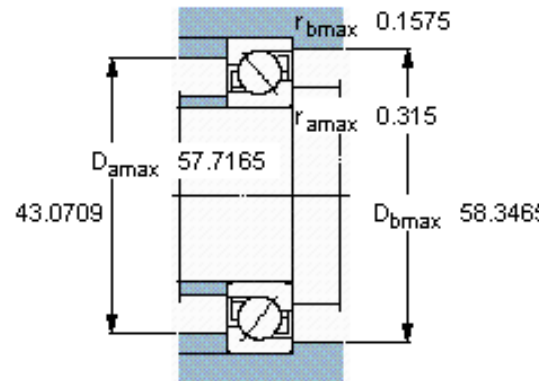

SKF 70/1060 AMB参数

主要尺寸	d	1060	mm	-
	D	1500	mm	-
	B	195	mm	-
基本额定载荷	C	1680000	N	动载荷
	C_0	5700000	N	静载荷
疲劳载荷极限	P_u	71000	N	-
额定转速	参考转速	320	r/min	-
	极限转速	340	r/min	-
重量	重量	1050000	g	-
型号	* SKF 探索者轴承	70/1060 AMB	-	-

SKF 70/1060 AMB图片

参考资料:<http://www.sozhou.com/p/04fa70e0.html>

计算系数

k_r 0,085

k_a 0,5

e 0,8

X 0,39

Y 0,76