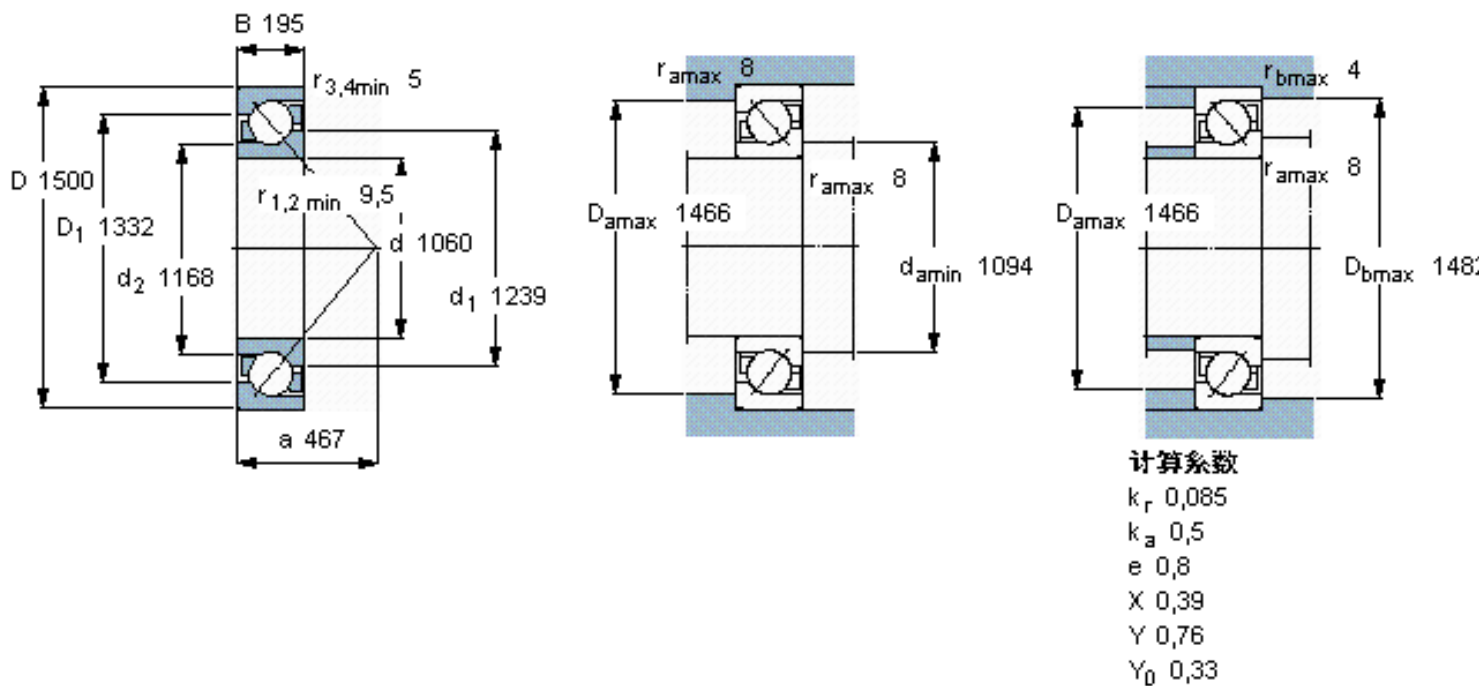

SKF 70/1060 AMB参数

主要尺寸	d	1060	mm	-
	D	1500	mm	-
	B	195	mm	-
基本额定载荷	C	1680000	N	动载荷
	C_0	5700000	N	静载荷
疲劳载荷极限	P_u	71000	N	-
额定转速	参考转速	320	r/min	-
	极限转速	340	r/min	-
重量	重量	1050000	g	-
型号	* SKF 探索者轴承	70/1060 AMB	-	-

SKF 70/1060 AMB图片

参考资料:<http://www.sozhou.com/p/04fa70e0.html>

计算系数

k_r 0,085

k_a 0,5

e 0,8

X 0,39

Y 0,76