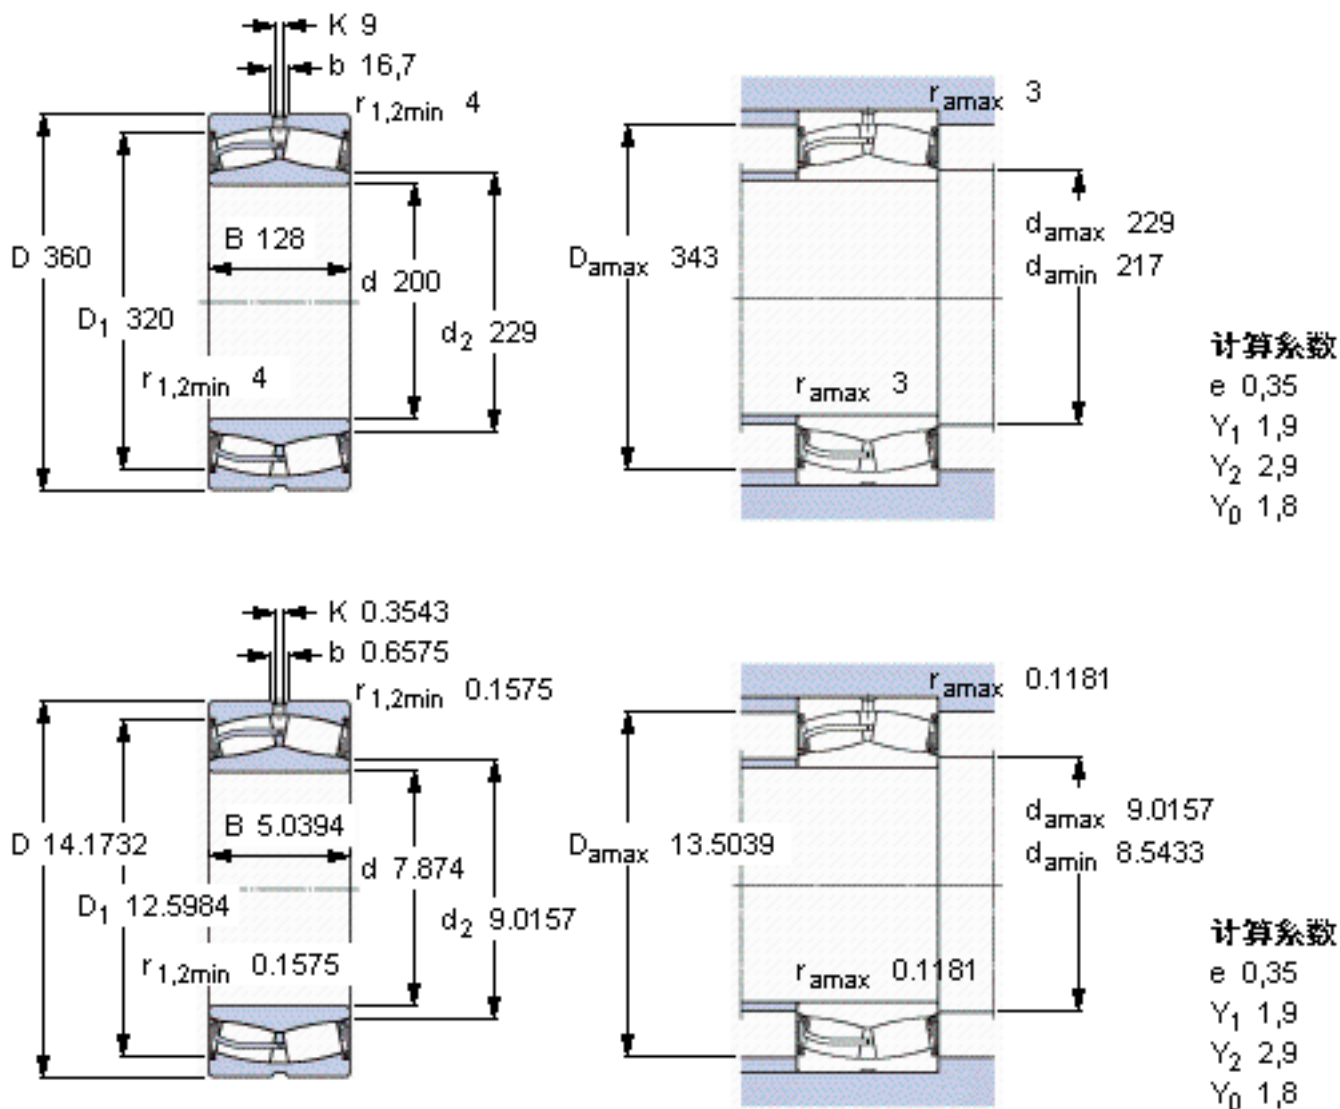

SKF 23240-2CS2/VT143 *参数

主要尺寸	d	200	mm	-
	D	360	mm	-
	B	128	mm	-
基本额定载荷	C	1860000	N	动载荷
	C_0	2700000	N	静载荷
疲劳载荷极限	P_u	228000	N	-
额定转速	参考转速	-	r/min	-
	极限转速	430	r/min	-
重量	重量	58000	g	-
型号	* SKF 探索者轴承	23240-2CS2/VT143 *	-	-

SKF 23240-2CS2/VT143 *图片

参考资料:<http://www.sozhou.com/p/04e549b6.html>