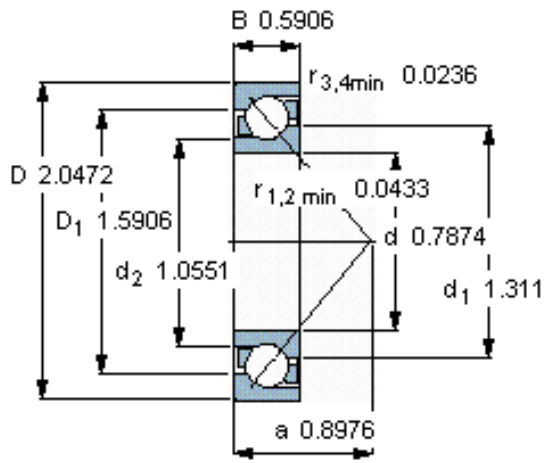

SKF 7304 BECBY参数

主要尺寸	d	20	mm	-
	D	52	mm	-
	B	15	mm	-
基本额定载荷	C	19000	N	动载荷
	C_0	10400	N	静载荷
疲劳载荷极限	P_u	440	N	-
额定转速	参考转速	16000	r/min	-
	极限转速	16000	r/min	-
重量	重量	150	g	-
型号	* SKF 探索者轴承	7304 BECBY	-	-

SKF 7304 BECBY图片

参考资料: <http://www.sozhou.com/p/04dc991d.html>

计算系数

k_r 0,1

k_a 1,6

e 1,14

X 0,35

Y 0,57

Y_0 0,26