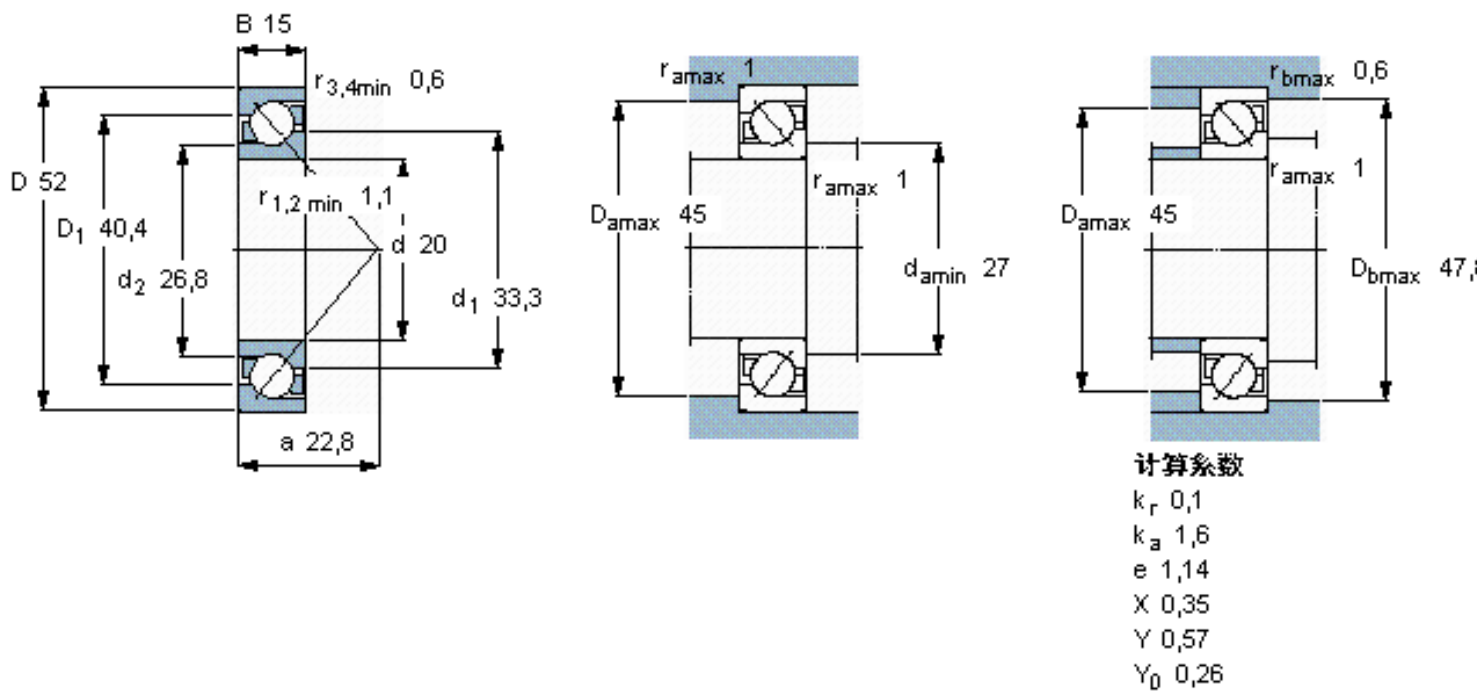

SKF 7304 BECBY参数

主要尺寸	d	20	mm	-
	D	52	mm	-
	B	15	mm	-
基本额定载荷	C	19000	N	动载荷
	C_0	10400	N	静载荷
疲劳载荷极限	P_u	440	N	-
额定转速	参考转速	16000	r/min	-
	极限转速	16000	r/min	-
重量	重量	150	g	-
型号	* SKF 探索者轴承	7304 BECBY	-	-

SKF 7304 BECBY图片

参考资料: <http://www.sozhou.com/p/04dc991d.html>

计算系数

k_r 0,1

k_a 1,6

e 1,14

X 0,35

Y 0,57

Y_0 0,26