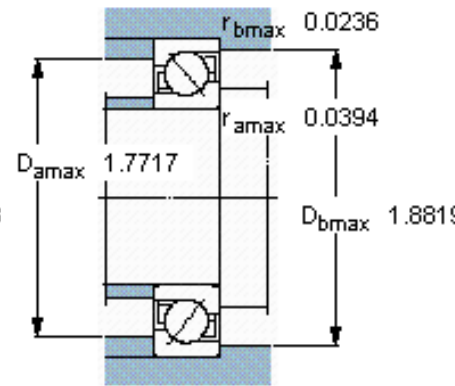

SKF 7304 BECBY参数

主要尺寸	d	20	mm	-
	D	52	mm	-
	B	15	mm	-
基本额定载荷	C	19000	N	动载荷
	C_0	10400	N	静载荷
疲劳载荷极限	P_u	440	N	-
额定转速	参考转速	16000	r/min	-
	极限转速	16000	r/min	-
重量	重量	150	g	-
型号	* SKF 探索者轴承	7304 BECBY	-	-

SKF 7304 BECBY图片

参考资料: <http://www.sozhou.com/p/04dc991d.html>

计算系数

k_r 0,1

k_a 1,6

e 1,14

X 0,35

Y 0,57

Y_0 0,26