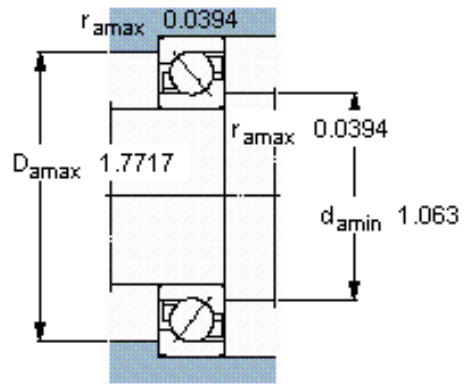

计算系数

k_r 0,1

k_a 1,6

e 1,14

X 0,35

Y 0,57

Y_0 0,26