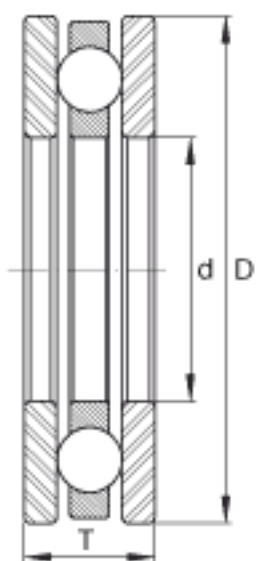

INA FT5参数

尺寸	d	19.05	mm	-
	D	37.313	mm	-
	T	14.3	mm	-
重量	m	72	g	质量
基本额定载荷	C_a	3800	N	基本额定动载荷, 轴向
	C_{0a}	2350	N	基本额定静载荷, 轴向
极限转速	n_G	5000	r/min	极限转速

INA FT5图片

参考资料:<http://www.sozhou.com/p/04c396ec.html>