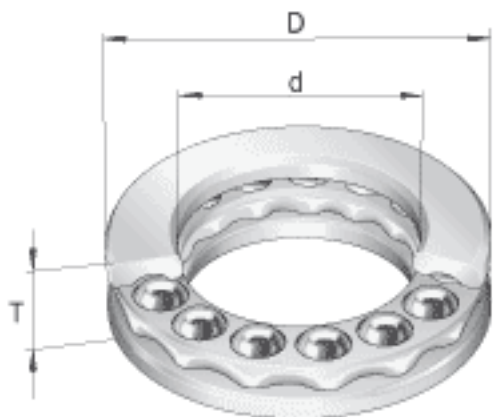

INA FT5参数

尺寸	d	19.05	mm	-
	D	37.313	mm	-
	T	14.3	mm	-
重量	m	72	g	质量
基本额定载荷	C_a	3800	N	基本额定动载荷, 轴向
	C_{0a}	2350	N	基本额定静载荷, 轴向
极限转速	n_G	5000	r/min	极限转速

INA FT5图片

参考资料:<http://www.sozhou.com/p/04c396ec.html>