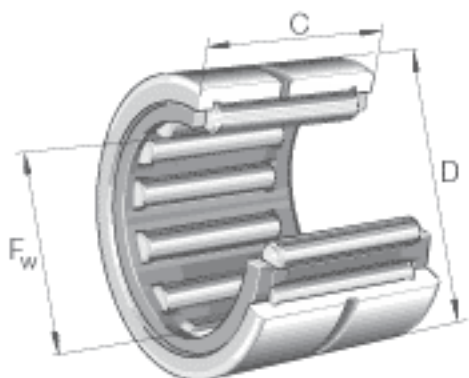

### INA NK40/20-TV参数

基本额定载荷	$C_r$	33500	N	基本额定动载荷, 径向
	$C_{0r}$	56000	N	基本额定静载荷, 径向
疲劳极限载荷	$C_{ur}$	9800	N	疲劳极限载荷, 径向
极限转速	$n_G$	11400	r/min	极限转速
参考转速	$n_B$	6100	r/min	参考转速
尺寸	$F_w$	40	mm	-
	D	50	mm	-
	C	20	mm	-
	$r_{min}$	0.3	mm	-
重量	m	78	g	质量

### INA NK40/20-TV图片

参考资料:<http://www.sozhou.com/p/04519153.html>