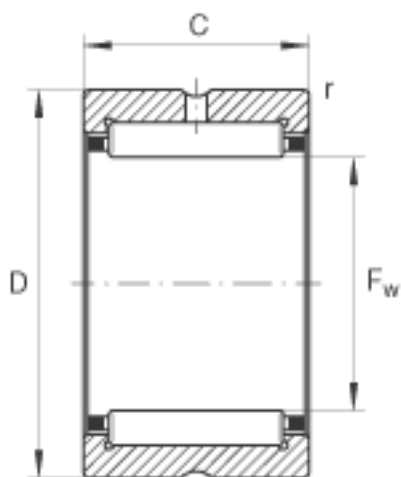

### INA NK40/20-TV参数

基本额定载荷	$C_r$	33500	N	基本额定动载荷, 径向
	$C_{0r}$	56000	N	基本额定静载荷, 径向
疲劳极限载荷	$C_{ur}$	9800	N	疲劳极限载荷, 径向
极限转速	$n_G$	11400	r/min	极限转速
参考转速	$n_B$	6100	r/min	参考转速
尺寸	$F_w$	40	mm	-
	D	50	mm	-
	C	20	mm	-
	$r_{min}$	0.3	mm	-
重量	m	78	g	质量

### INA NK40/20-TV图片

参考资料:<http://www.sozhou.com/p/04519153.html>