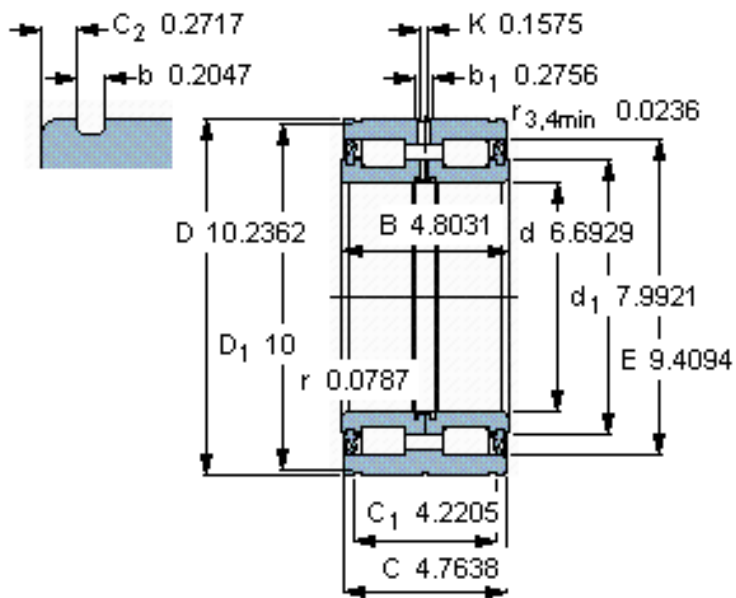

SKF NNF 5034 ADA-2LSV参数

主要尺寸	d	170	mm	-
	D	260	mm	-
	B	122	mm	-
基本额定载荷	C	1010000	N	动载荷
	C_0	1800000	N	静载荷
疲劳载荷极限	P_u	193000	N	-
额定转速	参考转速	-	r/min	-
	极限转速	480	r/min	-
重量	重量	22500	g	-
型号	型号	NNF 5034 ADA-2LSV	-	-

SKF NNF 5034 ADA-2LSV图片

参考资料:<http://www.sozhou.com/p/044b3b7f.html>

计算系数
 k_r 0,4

适宜的止动环

Seeger SW 260
 DIN 471 260x5

C_{a1}
 C_{a2}