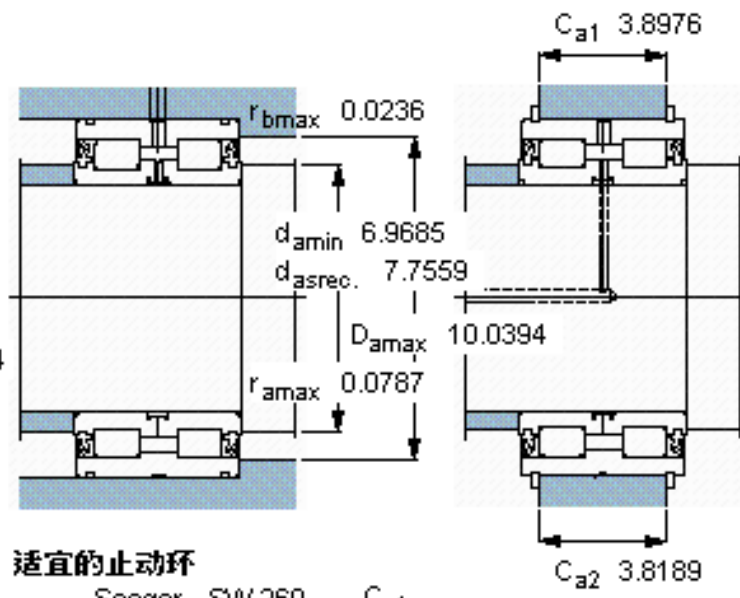

SKF NNF 5034 ADA-2LSV参数

主要尺寸	d	170	mm	-
	D	260	mm	-
	B	122	mm	-
基本额定载荷	C	1010000	N	动载荷
	C_0	1800000	N	静载荷
疲劳载荷极限	P_u	193000	N	-
额定转速	参考转速	-	r/min	-
	极限转速	480	r/min	-
重量	重量	22500	g	-
型号	型号	NNF 5034 ADA-2LSV	-	-

SKF NNF 5034 ADA-2LSV图片

参考资料:<http://www.sozhou.com/p/044b3b7f.html>

计算系数
 k_r 0,4

适宜的止动环

Seeger SW 260
 DIN 471 260x5

C_{a1}
 C_{a2}