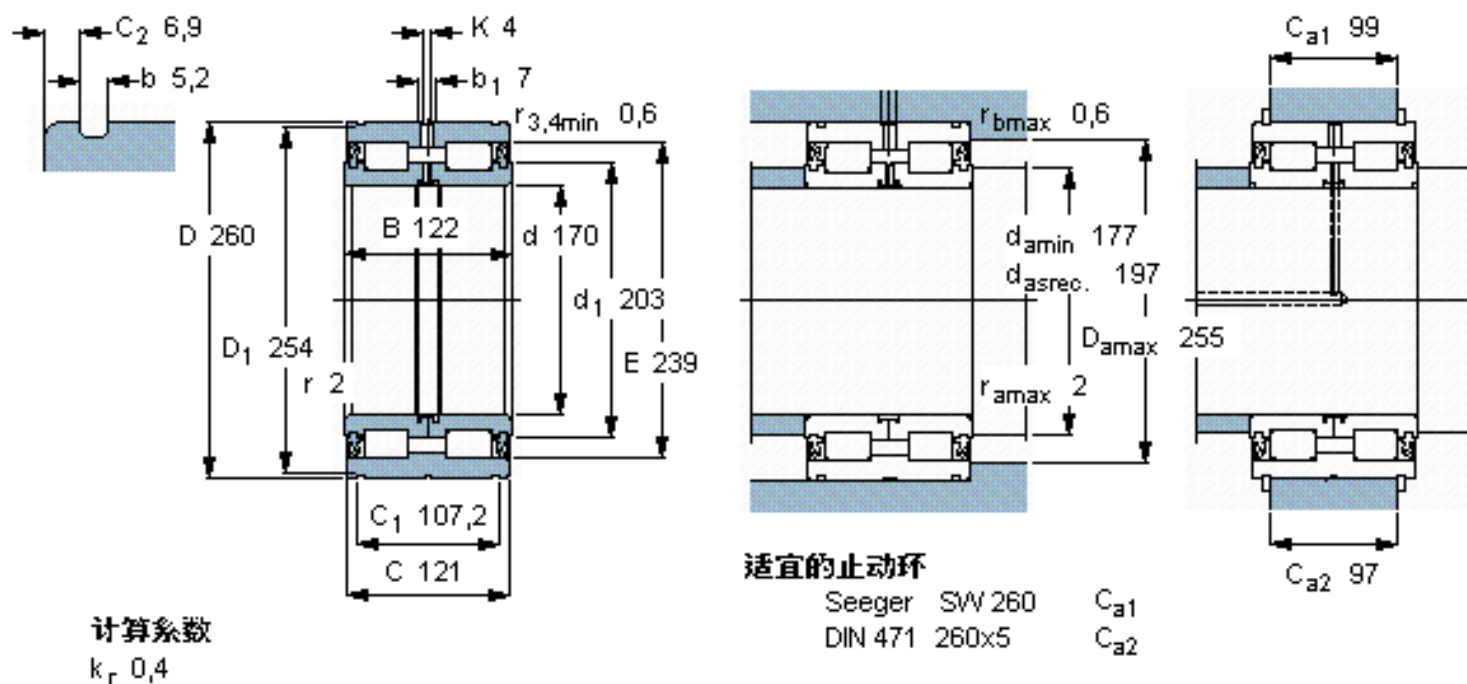

SKF NNF 5034 ADA-2LSV参数

主要尺寸	d	170	mm	-
	D	260	mm	-
	B	122	mm	-
基本额定载荷	C	1010000	N	动载荷
	C_0	1800000	N	静载荷
疲劳载荷极限	P_u	193000	N	-
额定转速	参考转速	-	r/min	-
	极限转速	480	r/min	-
重量	重量	22500	g	-
型号	型号	NNF 5034 ADA-2LSV	-	-

SKF NNF 5034 ADA-2LSV图片

参考资料:<http://www.sozhou.com/p/044b3b7f.html>

计算系数
 k_r 0,4

适宜的止动环

Seeger SW 260
 DIN 471 260x5

C_{a1}
 C_{a2}