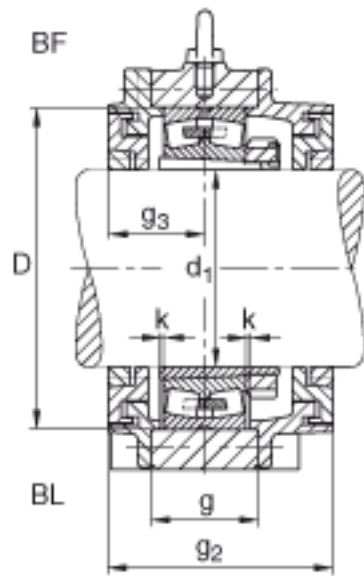

FAG BND3248-H-W-Y-BF-S参数

尺寸	d_1	220	mm	-
	a	900	mm	-
	h_1	585	mm	-
	g_2	351	mm	-
	b	250	mm	-
	c	90	mm	-
	D	440	mm	-
	g	190	mm	-
	g_3	158	mm	-
	h	290	mm	-
	m	750	mm	-
	n	140	mm	-
	s	M36		-
说明	s_2	M20		-
尺寸	t	510	mm	-
	u	42	mm	-
	v	52	mm	-
说明	s_2	8		数量
		23248K		型号, 轴承
其他		H2348X-HG		质量, 紧定套
重量	m_1	330000	g	质量, 轴承座
说明		BND3248		型号, 轴承座

FAG BND3248-H-W-Y-BF-S图片

参考资料:<http://www.sozhou.com/p/043f4c3e.html>