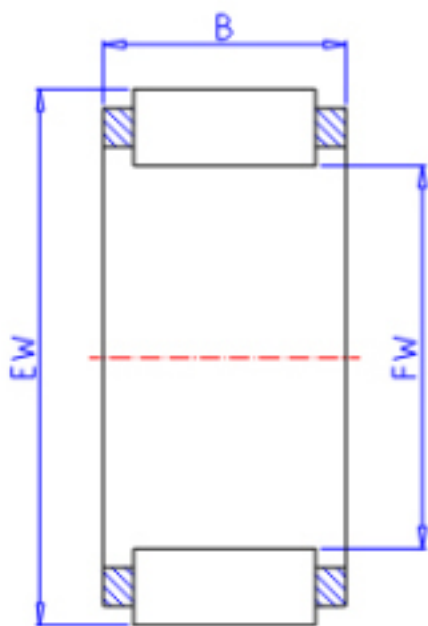

KOYO R15/13参数

主要尺寸	FW	15.00	mm	内径
	EW	19.00	mm	外径
	B	13.0	mm	宽度
型号	ORDER	R15/13		型号
基本额定载荷	C	8500	N	动载荷
	C0	10700	N	静载荷
极限转速	NO	29000	1/min	油润滑

KOYO R15/13图片

参考资料:<http://www.sozhou.com/p/03fdc728.html>