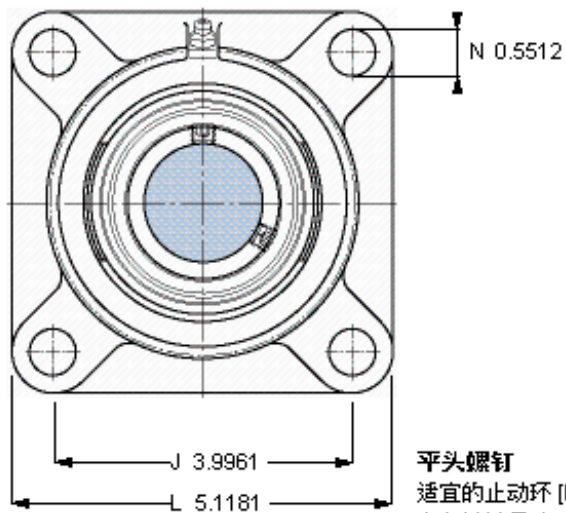

SKF FY 40 TF参数

主要尺寸	d	40	mm	-
	A ₁	38.5	mm	-
	J	101.5	mm	-
	L	130	mm	-
	T	54.2	mm	-
基本额定载荷	C	30700	N	动载荷
	C ₀	19000	N	静载荷
极限转速	带h6轴公差	4800	r/min	-
重量	重量	1900	g	-
型号	轴承单元	FY 40 TF	-	-
	轴承座	FY 508 M	-	-
	轴承	YAR 208-2F	-	-

SKF FY 40 TF图片

参考资料: <http://www.sozhou.com/p/039b8aed.html>

平头螺钉
 适宜的止动环 [Nm]
 六角键销尺寸 [mm]
 端盖

M 8x1
 6,5
 4
 ECY 20