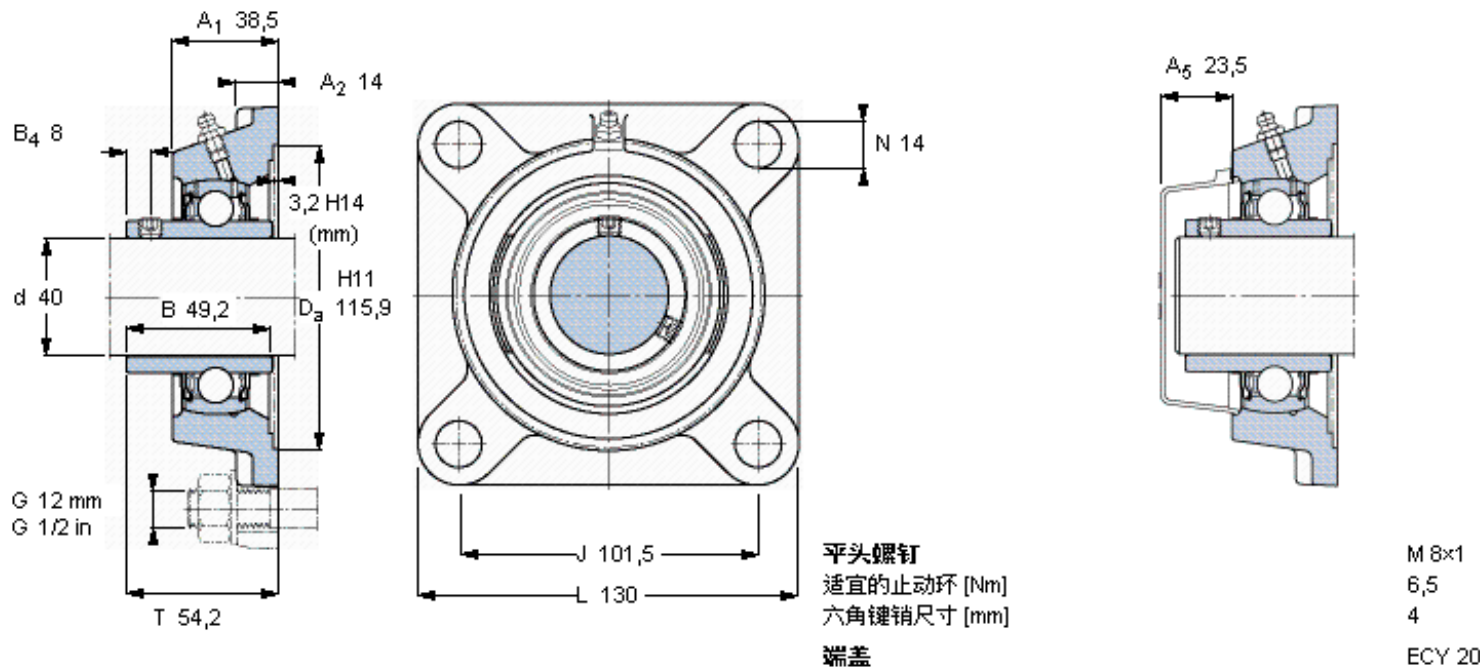

SKF FY 40 TF参数

主要尺寸	d	40	mm	-
	A ₁	38.5	mm	-
	J	101.5	mm	-
	L	130	mm	-
	T	54.2	mm	-
基本额定载荷	C	30700	N	动载荷
	C ₀	19000	N	静载荷
极限转速	带h6轴公差	4800	r/min	-
重量	重量	1900	g	-
型号	轴承单元	FY 40 TF	-	-
	轴承座	FY 508 M	-	-
	轴承	YAR 208-2F	-	-

SKF FY 40 TF图片

参考资料: <http://www.sozhou.com/p/039b8aed.html>

平头螺钉
 适宜的止动环 [Nm]
 六角键销尺寸 [mm]
 端盖

M 8x1
 6,5
 4
 ECY 20