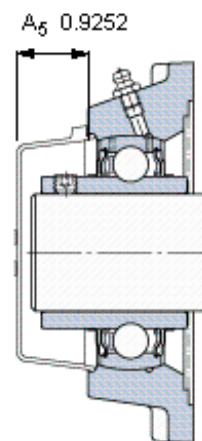

SKF FY 40 TF参数

主要尺寸	d	40	mm	-
	A ₁	38.5	mm	-
	J	101.5	mm	-
	L	130	mm	-
	T	54.2	mm	-
基本额定载荷	C	30700	N	动载荷
	C ₀	19000	N	静载荷
极限转速	带h6轴公差	4800	r/min	-
重量	重量	1900	g	-
型号	轴承单元	FY 40 TF	-	-
	轴承座	FY 508 M	-	-
	轴承	YAR 208-2F	-	-

SKF FY 40 TF图片

参考资料: <http://www.sozhou.com/p/039b8aed.html>

平头螺钉
 适宜的止动环 [Nm]
 六角键销尺寸 [mm]
 端盖

M 8x1
 6,5
 4
 ECY 20