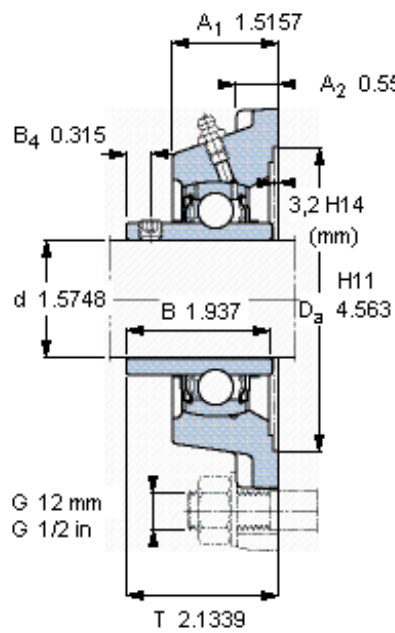

SKF FY 40 TF参数

主要尺寸	d	40	mm	-
	A ₁	38.5	mm	-
	J	101.5	mm	-
	L	130	mm	-
	T	54.2	mm	-
基本额定载荷	C	30700	N	动载荷
	C ₀	19000	N	静载荷
极限转速	带h6轴公差	4800	r/min	-
重量	重量	1900	g	-
型号	轴承单元	FY 40 TF	-	-
	轴承座	FY 508 M	-	-
	轴承	YAR 208-2F	-	-

SKF FY 40 TF图片

参考资料: <http://www.sozhou.com/p/039b8aed.html>

平头螺钉
 适宜的止动环 [Nm]
 六角键销尺寸 [mm]
 端盖

M 8x1
 6,5
 4
 ECY 20