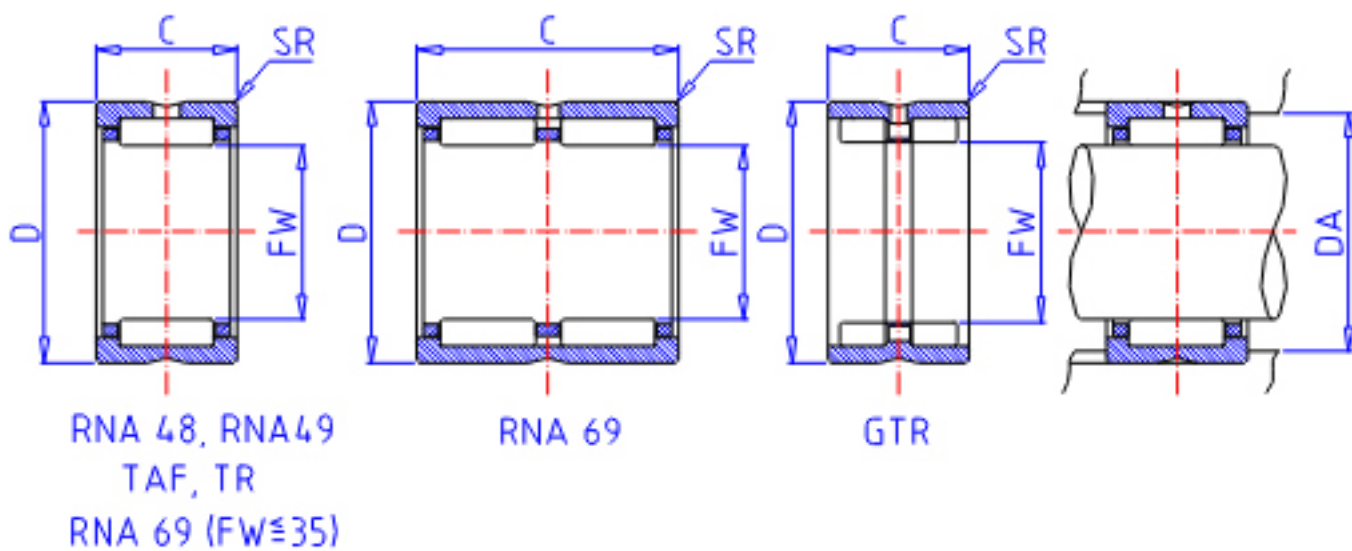

IKO RNA 69/32参数

轴径	STDRT	40	mm	轴径
型号	ORDER	RNA 69/32		型号
重量	MASS	172.0	g	重量
主要尺寸	FW	40	mm	内径
	D	52	mm	外径
	C	36	mm	宽度
	SR	0.6	mm	(最小)
安装尺寸	DA	48.0	mm	(最大)
基本额定载荷	CR	53500	N	动载荷
	COR	95700	N	静载荷

IKO RNA 69/32图片