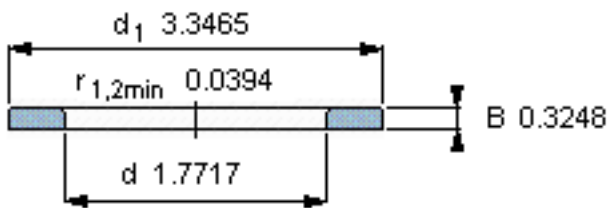

SKF WS 89309参数

尺寸	d	45	mm	-
	D	-	mm	-
	B	8.25	mm	-
	d <sub>1</sub>	85	mm	-
	D <sub>1</sub>	-	mm	-
	r <sub>1</sub> 、r <sub>1.2</sub>	1	mm	-
重量	重量	260	g	-
型号	型号	WS 89309	-	-

SKF WS 89309图片

轴垫圈

轴垫圈

参考资料:<http://www.sozhou.com/p/032f1a98.html>