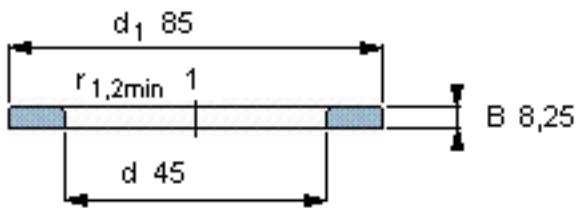

SKF WS 89309参数

尺寸	d	45	mm	-
	D	-	mm	-
	B	8.25	mm	-
	d <sub>1</sub>	85	mm	-
	D <sub>1</sub>	-	mm	-
	r <sub>1</sub> 、r <sub>1.2</sub>	1	mm	-
重量	重量	260	g	-
型号	型号	WS 89309	-	-

SKF WS 89309图片

轴垫圈

轴垫圈

参考资料:<http://www.sozhou.com/p/032f1a98.html>