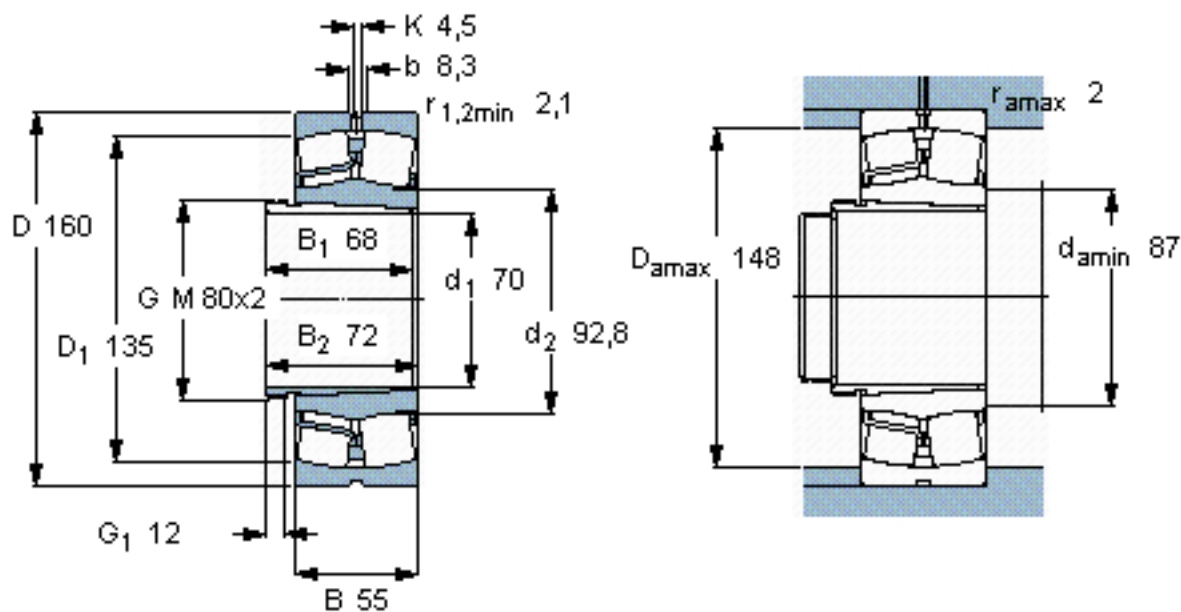

SKF 22315 EK + AHX 2315 G *参数

主要尺寸	d_1	70	mm	-
	D	160	mm	-
	B	55	mm	-
基本额定载荷	C	440000	N	动载荷
	C_0	475000	N	静载荷
疲劳载荷极限	P_u	48000	N	-
额定转速	参考转速	3200	r/min	-
	极限转速	4300	r/min	-
重量	重量	6000	g	-
型号	* SKF 探索者轴承	22315 EK + AHX 2315 G *	-	-

SKF 22315 EK + AHX 2315 G *图片

参考资料:<http://www.sozhou.com/p/03079f6f.html>