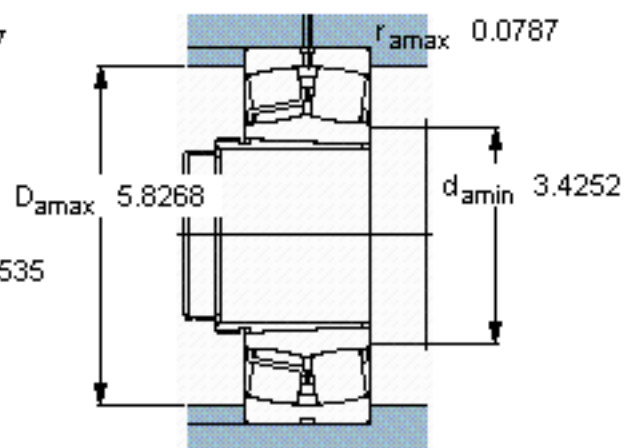

SKF 22315 EK + AHX 2315 G \*参数

主要尺寸	$d_1$	70	mm	-
	D	160	mm	-
	B	55	mm	-
基本额定载荷	C	440000	N	动载荷
	$C_0$	475000	N	静载荷
疲劳载荷极限	$P_u$	48000	N	-
额定转速	参考转速	3200	r/min	-
	极限转速	4300	r/min	-
重量	重量	6000	g	-
型号	* SKF 探索者轴承	22315 EK + AHX 2315 G *	-	-

SKF 22315 EK + AHX 2315 G \*图片

参考资料:<http://www.sozhou.com/p/03079f6f.html>

计算系数

$e$  0,35

$Y_1$  1,9

$Y_2$  2,9

$Y_0$  1,8