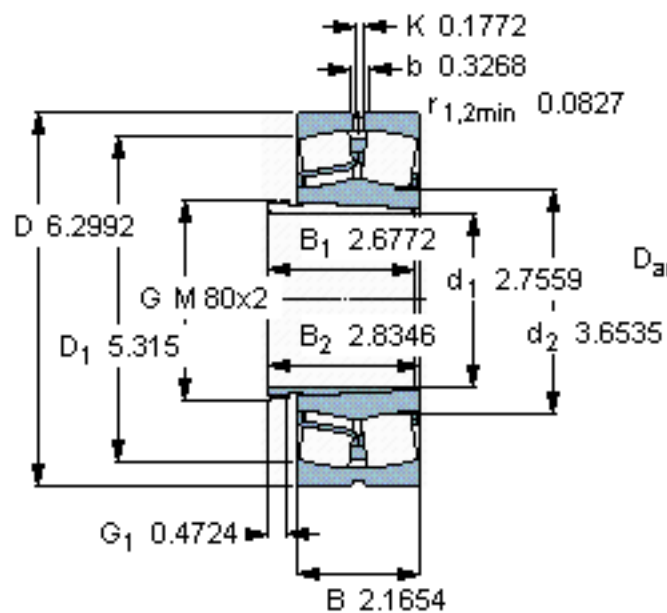

SKF 22315 EK + AHX 2315 G \*参数

主要尺寸	$d_1$	70	mm	-
	D	160	mm	-
	B	55	mm	-
基本额定载荷	C	440000	N	动载荷
	$C_0$	475000	N	静载荷
疲劳载荷极限	$P_u$	48000	N	-
额定转速	参考转速	3200	r/min	-
	极限转速	4300	r/min	-
重量	重量	6000	g	-
型号	* SKF 探索者轴承	22315 EK + AHX 2315 G *	-	-

SKF 22315 EK + AHX 2315 G \*图片

参考资料:<http://www.sozhou.com/p/03079f6f.html>

计算系数

$e$  0,35

$Y_1$  1,9

$Y_2$  2,9

$Y_0$  1,8