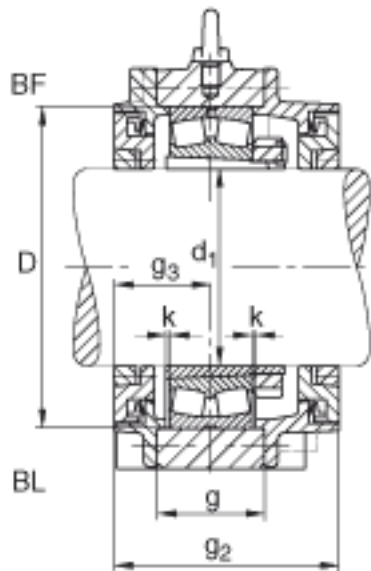

FAG BND3280-H-W-T-BF-S参数

说明		BND3280		型号, 轴承座
尺寸	g_3	252	mm	-
	h	450	mm	-
	m	1160	mm	-
	n	240	mm	-
	s	M64		-
说明	s_2	M30		-
尺寸	t	790	mm	-
	u	72	mm	-
	v	90	mm	-
说明	s_2	8		数量
其他		23280K		型号, 轴承
重量		H3280-HG		质量, 紧定套
重量	m_1	1210000	g	质量, 轴承座
尺寸	d_1	380	mm	-
	a	1430	mm	-
	h_1	900	mm	-
	g_2	569	mm	-
	b	450	mm	-
	c	145	mm	-
	D	720	mm	-
	g	300	mm	-

FAG BND3280-H-W-T-BF-S图片

参考资料:<http://www.sozhou.com/p/03002949.html>