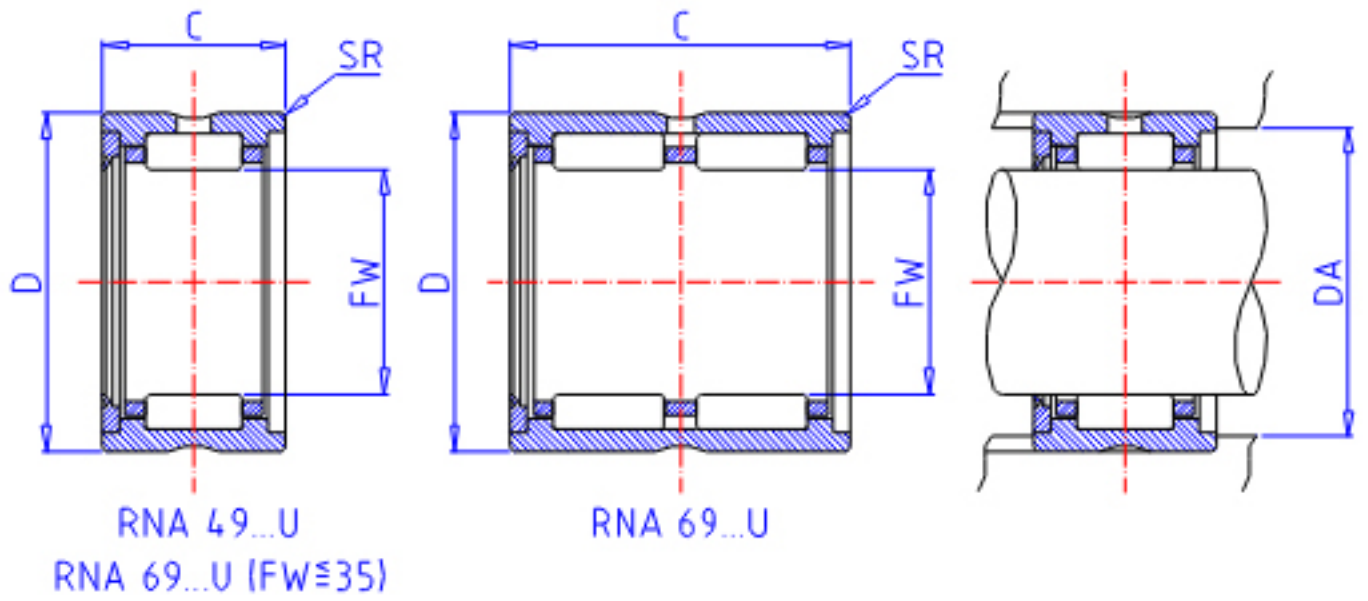

IKO RNA 6902U参数

轴径	STDRT	20	mm	轴径
型号	ORDER	RNA 6902U		型号
重量	MASS	37.5	g	重量
主要尺寸	FW	20	mm	内径
	D	28	mm	外径
	C	23	mm	宽度
	SR	0.3	mm	(最小)
安装尺寸	DA	26	mm	(最大)
基本额定载荷	CR	18500	N	动载荷
	COR	27100	N	静载荷

IKO RNA 6902U图片