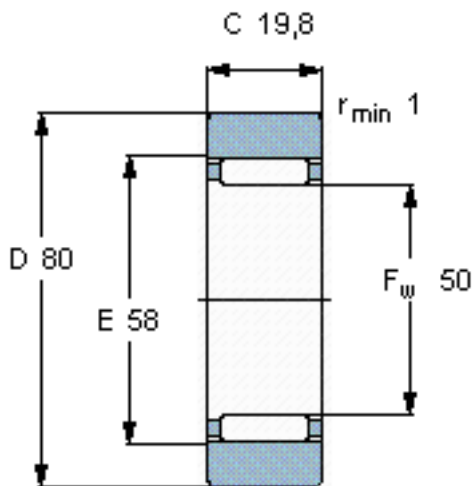

SKF RST0 40参数

主要尺寸	D	80	mm	-
	F_w	50	mm	-
	C	19.8	mm	-
基本额定载荷	C	23800	N	动载荷
	C_0	39000	N	静载荷
疲劳载荷极限	P_u	4750	N	-
最大径向载荷	F_r	34500	N	-
	F_{0r}	49000	N	-
极限转速	极限转速	1900	r/min	-
重量	重量	420	g	-
型号	型号	RST0 40	-	-

SKF RST0 40图片

参考资料:<http://www.sozhou.com/p/02ce4eb1.html>