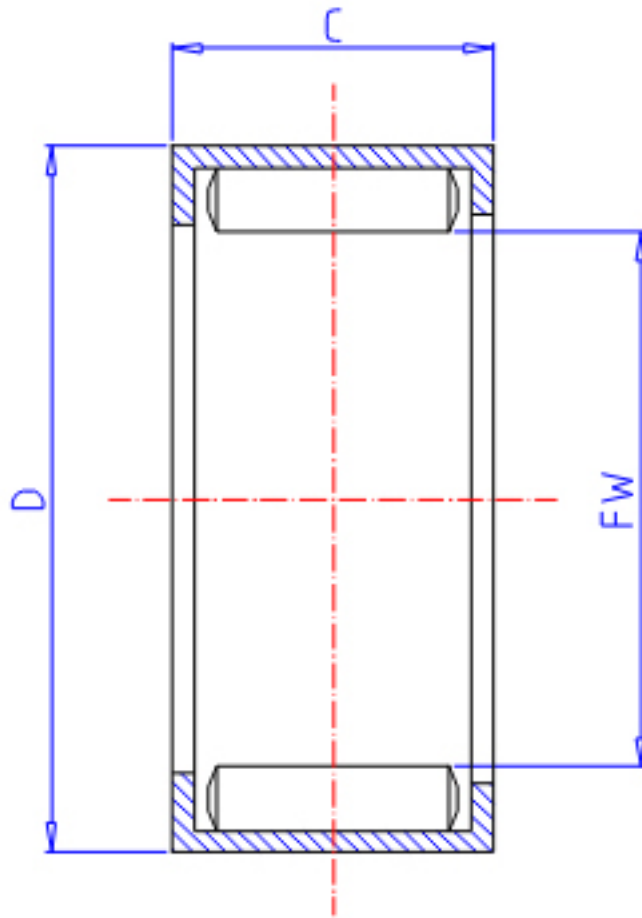

参考资料:<http://www.sozhou.com/p/02ad3a21.html>