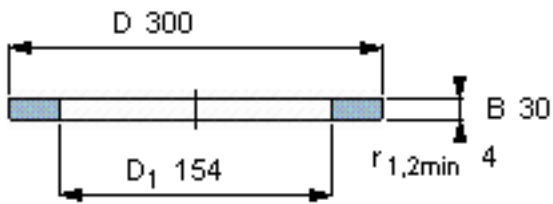

SKF GS 89430参数

尺寸	d	150	mm	-
	D	300	mm	-
	B	30	mm	-
	d ₁	-	mm	-
	D ₁	154	mm	-
	r ₁ 、r _{1.2}	4	mm	-
重量	重量	12400	g	-
型号	型号	GS 89430	-	-

SKF GS 89430图片

轴承座垫圈

轴承座垫圈

参考资料:<http://www.sozhou.com/p/0233c220.html>