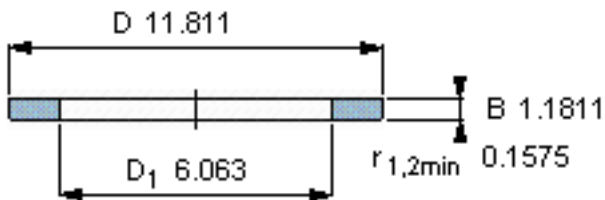

SKF GS 89430参数

尺寸	d	150	mm	-
	D	300	mm	-
	B	30	mm	-
	d ₁	-	mm	-
	D ₁	154	mm	-
	r ₁ 、r _{1.2}	4	mm	-
重量	重量	12400	g	-
型号	型号	GS 89430	-	-

SKF GS 89430图片

轴承座垫圈

轴承座垫圈

参考资料:<http://www.sozhou.com/p/0233c220.html>