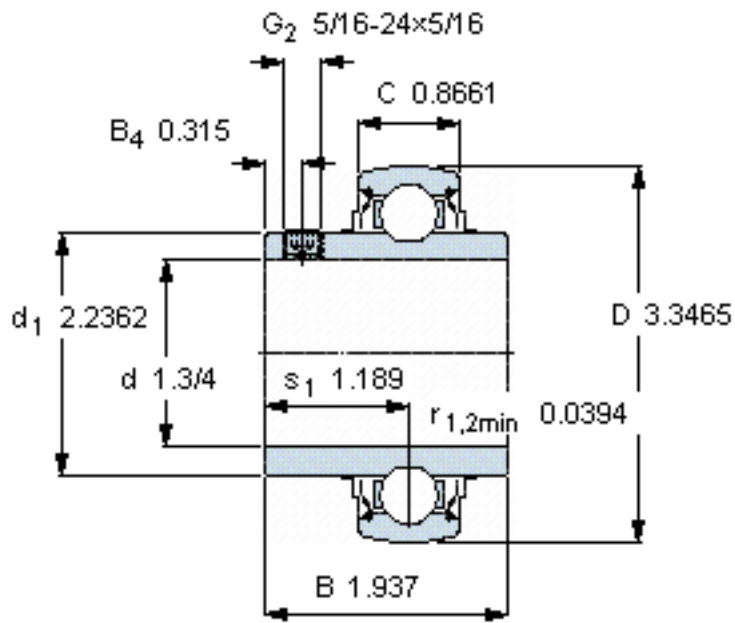

SKF YAR 209-112-2FW/VA201参数

主要尺寸	d	44.45	mm	-
	D	85	mm	-
	B	49.2	mm	-
	C	22	mm	-
基本额定载荷	C_0	21600	N	静载荷
重量	重量	620	g	-
型号	型号	YAR 209-112-2FW/VA201	-	-

SKF YAR 209-112-2FW/VA201图片

六角键销尺寸 [mm]
3,96875

推荐的紧固扭矩 [Nm]
6,5

参考资料:<http://www.sozhou.com/p/01c2a2c1.html>

六角键销尺寸 [mm]

3,96875

推荐的紧固扭矩 [Nm]

6,5