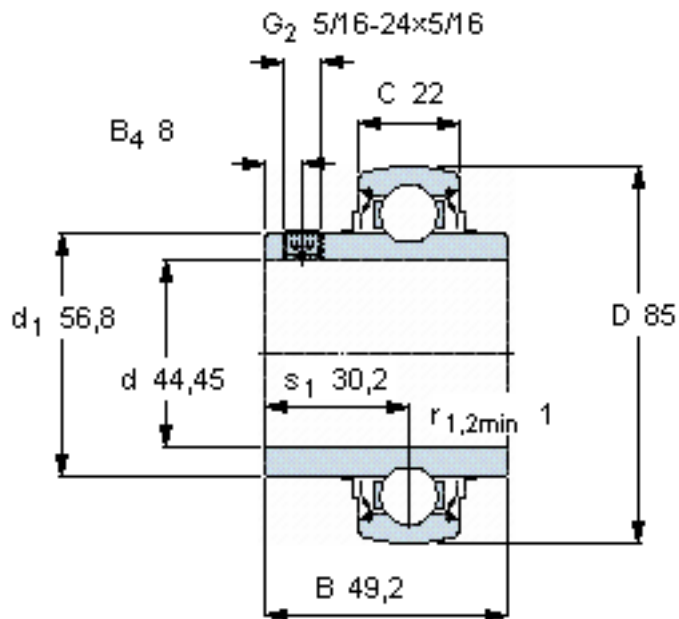

SKF YAR 209-112-2FW/VA201参数

主要尺寸	d	44.45	mm	-
	D	85	mm	-
	B	49.2	mm	-
	C	22	mm	-
基本额定载荷	C_0	21600	N	静载荷
重量	重量	620	g	-
型号	型号	YAR 209-112-2FW/VA201	-	-

SKF YAR 209-112-2FW/VA201图片

六角键销尺寸 [mm]
3,96875

推荐的紧固扭矩 [Nm]
6,5

参考资料:<http://www.sozhou.com/p/01c2a2c1.html>

六角键销尺寸 [mm]

3,96875

推荐的紧固扭矩 [Nm]

6,5