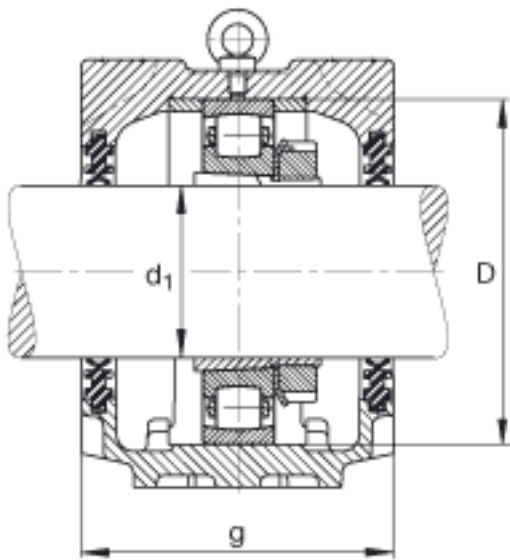

FAG SNV230-F-L + 20226K + H3026X408 + DH526参数

尺寸	b	130	mm	-
	c	50	mm	-
	D	230	mm	-
	g_3	18	mm	-
	h	150	mm	-
	m	380	mm	-
	s	M24		-
	s	25.4	mm	-
	u	28	mm	-
	v	35	mm	-
	重量	m_1	30000	g
说明		20226K		型号, 轴承
		H3026X408		质量, 紧定套
		FRM230/25		型号, 定位圈
		DH526		型号, 双唇密封
		DKV230		型号, 端盖
	SNV230-F-L		型号, 轴承座	
尺寸	d_1	114.3	mm	-
	a	445	mm	-
	h_1	291	mm	-
	g	190	mm	-

FAG SNV230-F-L + 20226K + H3026X408 + DH526图片

参考资料:<http://www.sozhou.com/p/019b7d99.html>