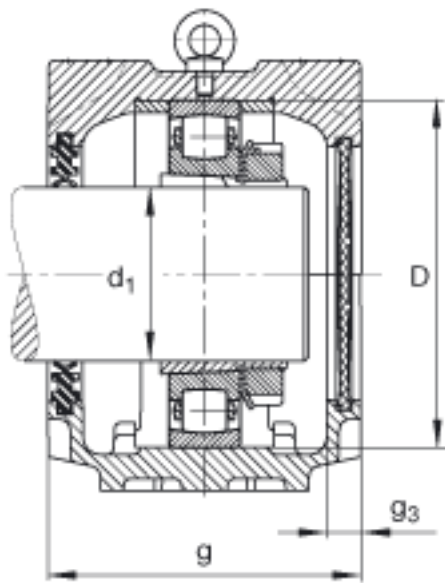

FAG SNV230-F-L + 20226K + H3026X408 + DH526参数

尺寸	b	130	mm	-
	c	50	mm	-
	D	230	mm	-
	g_3	18	mm	-
	h	150	mm	-
	m	380	mm	-
	s	M24		-
	s	25.4	mm	-
	u	28	mm	-
	v	35	mm	-
	重量	m_1	30000	g
说明		20226K		型号, 轴承
		H3026X408		质量, 紧定套
		FRM230/25		型号, 定位圈
		DH526		型号, 双唇密封
		DKV230		型号, 端盖
	SNV230-F-L		型号, 轴承座	
尺寸	d_1	114.3	mm	-
	a	445	mm	-
	h_1	291	mm	-
	g	190	mm	-

FAG SNV230-F-L + 20226K + H3026X408 + DH526图片

参考资料:<http://www.sozhou.com/p/019b7d99.html>