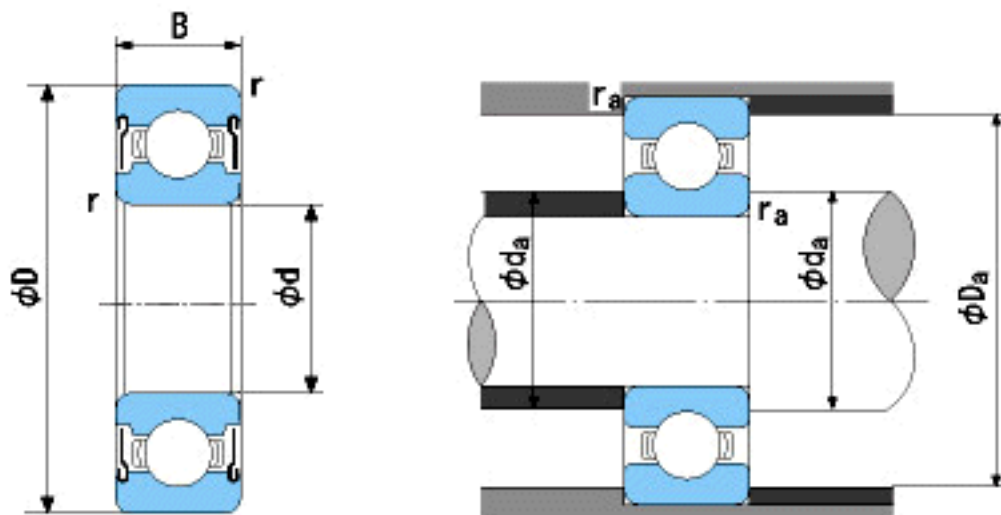

NACHI 6917ZZ参数

外形尺寸	d	85	mm	内径
	D	120	mm	外径
	B	18	mm	宽度
	r	1.1~2	mm	轴向
	r	1.1~3.5	mm	轴向
安装尺寸	da (min)	91	mm	(最小)
	Da (max)	113	mm	(最大)
	ra (max)	1	mm	(最大)
重量	Mass	517	g	重量
基本额定载荷	Cr	32000	N	动载荷
	Cor	29600	N	静载荷
极限速度	Grease	5400	r/min	脂润滑
	Oil	-	r/min	油润滑

NACHI 6917ZZ图片

参考资料:<http://www.sozhou.com/p/00e81624.html>