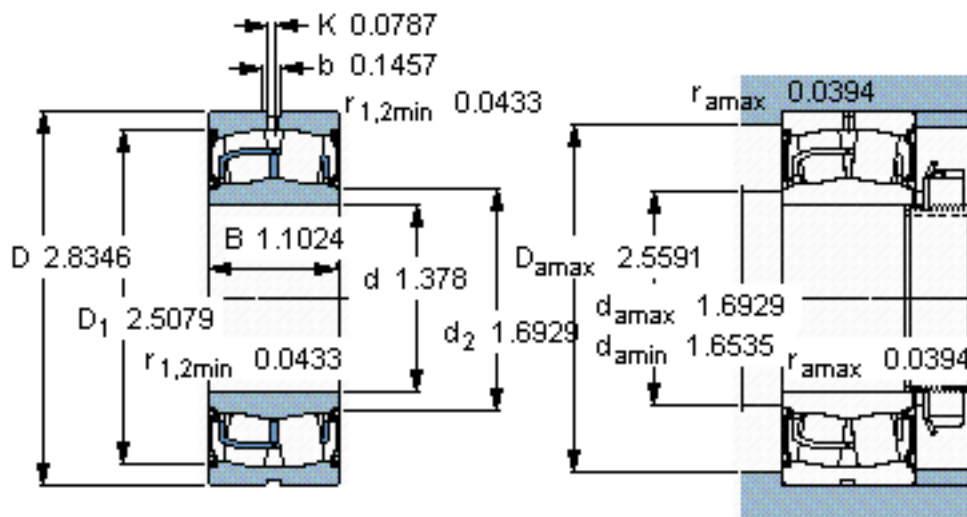

SKF BS2-2207-2CS/VT143 *参数

主要尺寸	d	35	mm	-
	D	72	mm	-
	B	28	mm	-
基本额定载荷	C	86500	N	动载荷
	C_0	85000	N	静载荷
疲劳载荷极限	P_u	9300	N	-
额定转速	参考转速	-	r/min	-
	极限转速	2400	r/min	-
重量	重量	520	g	-
型号	* SKF 探索者轴承	BS2-2207-2CS/VT143	* -	-

SKF BS2-2207-2CS/VT143 *图片

参考资料:<http://www.sozhou.com/p/00cc495f.html>