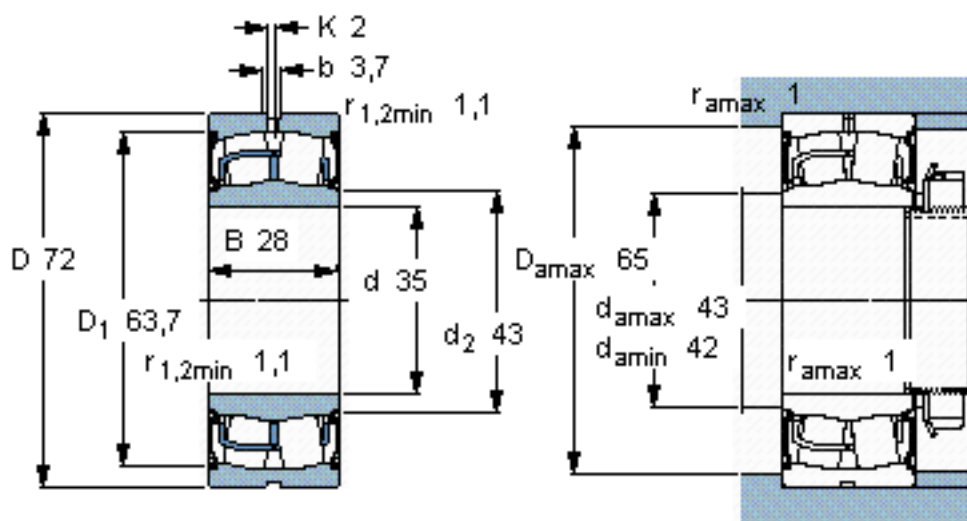

SKF BS2-2207-2CS/VT143 *参数

主要尺寸	d	35	mm	-
	D	72	mm	-
	B	28	mm	-
基本额定载荷	C	86500	N	动载荷
	C_0	85000	N	静载荷
疲劳载荷极限	P_u	9300	N	-
额定转速	参考转速	-	r/min	-
	极限转速	2400	r/min	-
重量	重量	520	g	-
型号	* SKF 探索者轴承	BS2-2207-2CS/VT143	* -	-

SKF BS2-2207-2CS/VT143 *图片

参考资料:<http://www.sozhou.com/p/00cc495f.html>