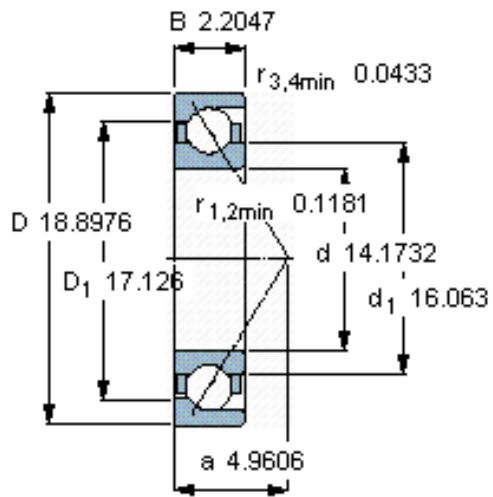

### SKF 71972 ACMB参数

主要尺寸	d	360	mm	-
	D	480	mm	-
	B	56	mm	-
基本额定载荷	C	351000	N	动载荷
	$C_0$	630000	N	静载荷
疲劳载荷极限	$P_u$	13200	N	-
额定转速	参考转速	1400	r/min	-
	极限转速	1500	r/min	-
重量	重量	28500	g	-
型号	* SKF 探索者轴承	71972 ACMB	-	-

### SKF 71972 ACMB图片

参考资料:<http://www.sozhou.com/p/00a9a6f1.html>

**计算系数**

- $k_r = 0,083$
- $k_a = 0,25$
- $e = 0,68$
- $X = 0,41$
- $Y = 0,87$
- $Y_0 = 0,38$