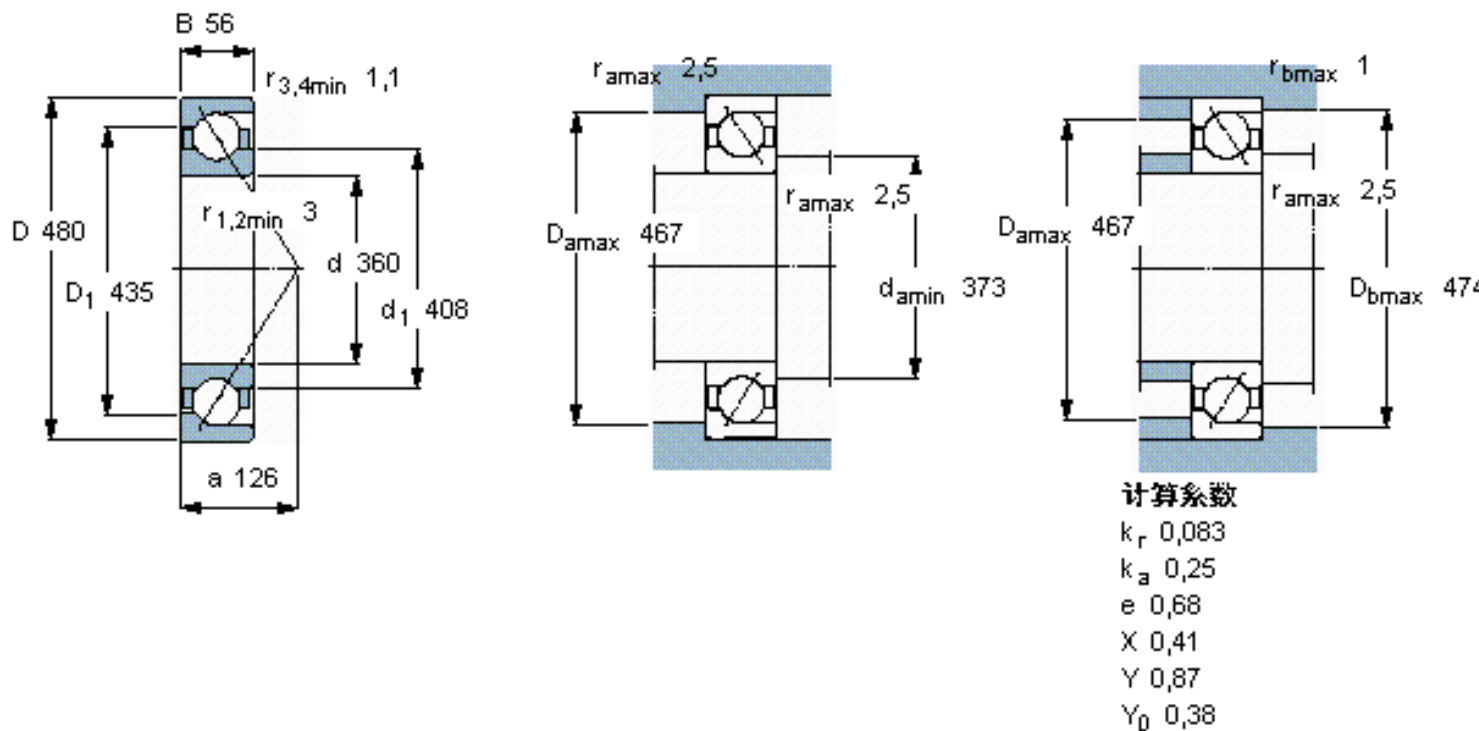

### SKF 71972 ACMB参数

主要尺寸	d	360	mm	-
	D	480	mm	-
	B	56	mm	-
基本额定载荷	C	351000	N	动载荷
	$C_0$	630000	N	静载荷
疲劳载荷极限	$P_u$	13200	N	-
额定转速	参考转速	1400	r/min	-
	极限转速	1500	r/min	-
重量	重量	28500	g	-
型号	* SKF 探索者轴承	71972 ACMB	-	-

### SKF 71972 ACMB图片

参考资料:<http://www.sozhou.com/p/00a9a6f1.html>

**计算系数**

- $k_r = 0,083$
- $k_a = 0,25$
- $e = 0,68$
- $X = 0,41$
- $Y = 0,87$
- $Y_0 = 0,38$