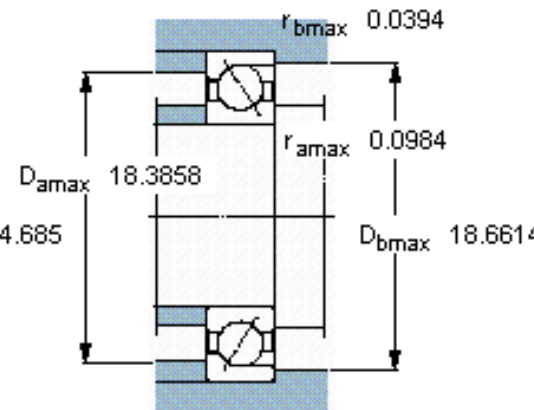

### SKF 71972 ACMB参数

主要尺寸	d	360	mm	-
	D	480	mm	-
	B	56	mm	-
基本额定载荷	C	351000	N	动载荷
	$C_0$	630000	N	静载荷
疲劳载荷极限	$P_u$	13200	N	-
额定转速	参考转速	1400	r/min	-
	极限转速	1500	r/min	-
重量	重量	28500	g	-
型号	* SKF 探索者轴承	71972 ACMB	-	-

### SKF 71972 ACMB图片

参考资料:<http://www.sozhou.com/p/00a9a6f1.html>

**计算系数**

- $k_r = 0,083$
- $k_a = 0,25$
- $e = 0,68$
- $X = 0,41$
- $Y = 0,87$
- $Y_0 = 0,38$