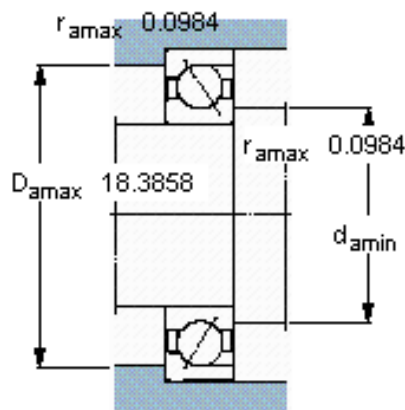

### SKF 71972 ACMB参数

主要尺寸	d	360	mm	-
	D	480	mm	-
	B	56	mm	-
基本额定载荷	C	351000	N	动载荷
	$C_0$	630000	N	静载荷
疲劳载荷极限	$P_u$	13200	N	-
额定转速	参考转速	1400	r/min	-
	极限转速	1500	r/min	-
重量	重量	28500	g	-
型号	* SKF 探索者轴承	71972 ACMB	-	-

### SKF 71972 ACMB图片

参考资料:<http://www.sozhou.com/p/00a9a6f1.html>

**计算系数**

- $k_r = 0,083$
- $k_a = 0,25$
- $e = 0,68$
- $X = 0,41$
- $Y = 0,87$
- $Y_0 = 0,38$