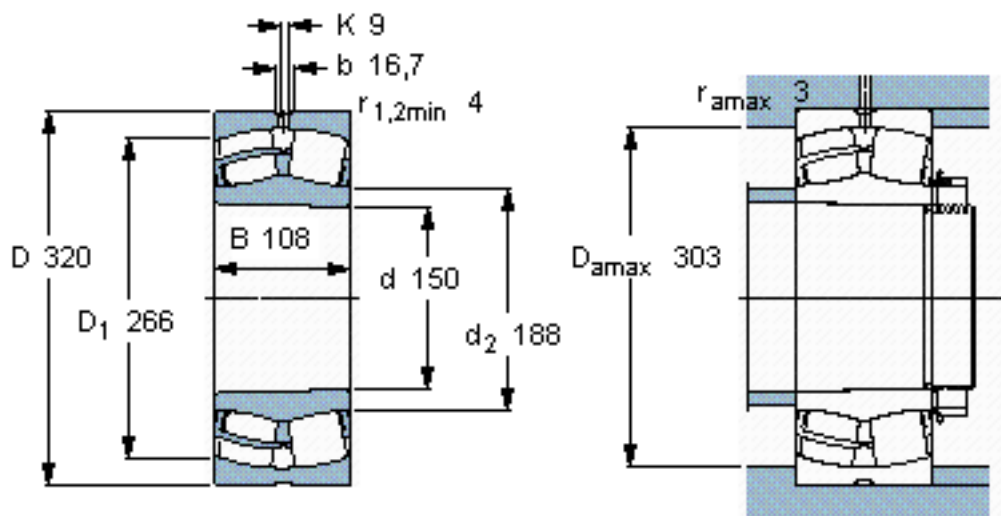

SKF 22330 CCK/W33 *参数

主要尺寸	d	150	mm	-
	D	320	mm	-
	B	108	mm	-
基本额定载荷	C	1460000	N	动载荷
	C_0	1760000	N	静载荷
疲劳载荷极限	P_u	146000	N	-
额定转速	参考转速	1600	r/min	-
	极限转速	2000	r/min	-
重量	重量	42500	g	-
型号	* SKF 探索者轴承	22330 CCK/W33 *	-	-

SKF 22330 CCK/W33 *图片

圆锥孔，圆锥
1: 12

参考资料:<http://www.sozhou.com/p/00a1fafc.html>

圆锥孔，圆锥
1: 12