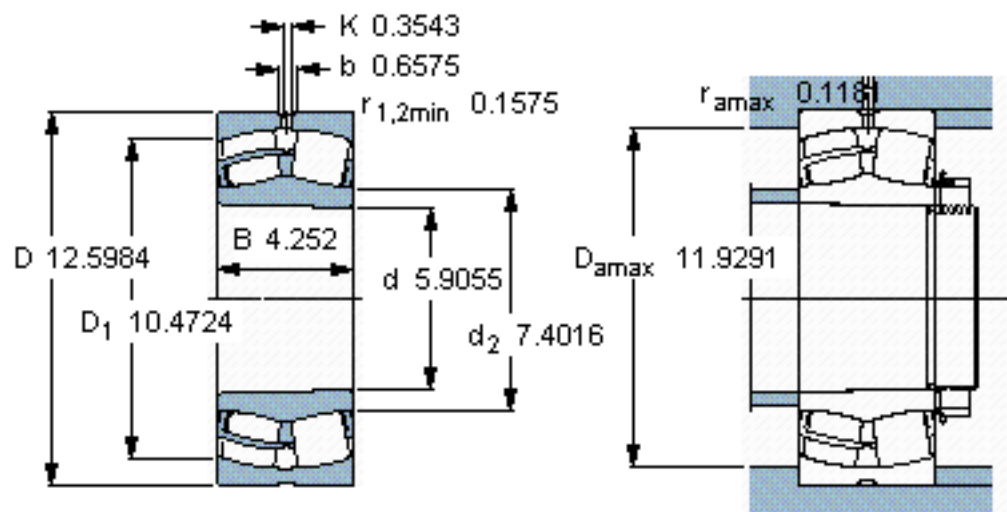

SKF 22330 CCK/W33 *参数

主要尺寸	d	150	mm	-
	D	320	mm	-
	B	108	mm	-
基本额定载荷	C	1460000	N	动载荷
	C_0	1760000	N	静载荷
疲劳载荷极限	P_u	146000	N	-
额定转速	参考转速	1600	r/min	-
	极限转速	2000	r/min	-
重量	重量	42500	g	-
型号	* SKF 探索者轴承	22330 CCK/W33 *	-	-

SKF 22330 CCK/W33 *图片

圆锥孔，圆锥
1: 12

参考资料:<http://www.sozhou.com/p/00a1fafc.html>

圆锥孔，圆锥
1: 12