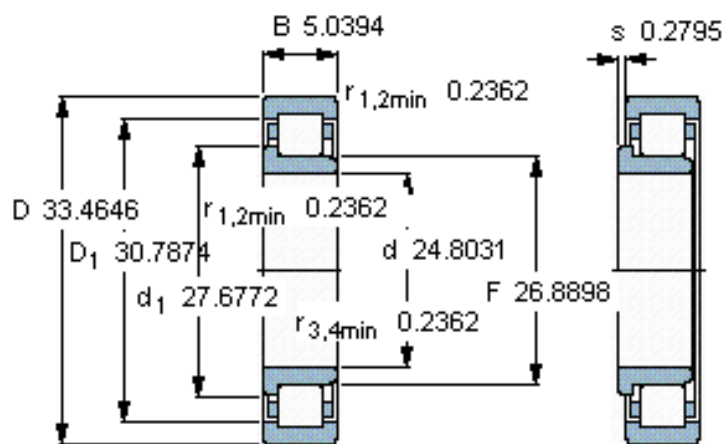

SKF NJ 29/630 ECMAS/HB1参数

主要尺寸	d	630	mm	-
	D	850	mm	-
	B	128	mm	-
基本额定载荷	C	3300000	N	动载荷
	C_0	7200000	N	静载荷
疲劳载荷极限	P_u	510000	N	-
额定转速	参考转速	700	r/min	-
	极限转速	900	r/min	-
重量	重量	230000	g	-
型号	* SKF 探索者轴承	NJ 29/630 ECMAS/HB1	-	-
角圈	型号	-	-	-

SKF NJ 29/630 ECMAS/HB1图片

参考资料:<http://www.sozhou.com/p/00932560.html>

计算系数

k_r 0,07

e 0,3 Y 0,4