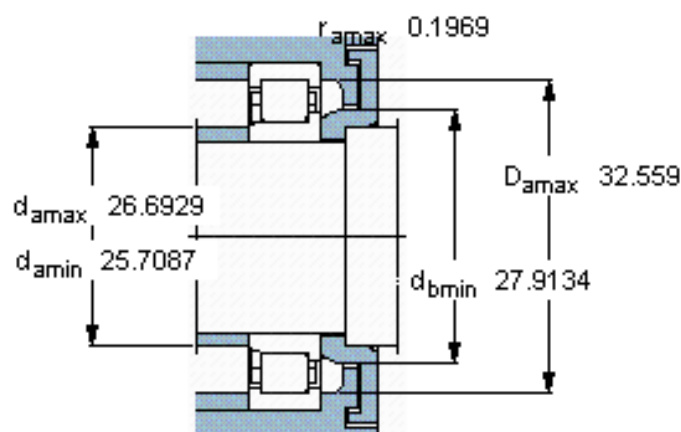

SKF NJ 29/630 ECMAS/HB1参数

主要尺寸	d	630	mm	-
	D	850	mm	-
	B	128	mm	-
基本额定载荷	C	3300000	N	动载荷
	C_0	7200000	N	静载荷
疲劳载荷极限	P_u	510000	N	-
额定转速	参考转速	700	r/min	-
	极限转速	900	r/min	-
重量	重量	230000	g	-
型号	* SKF 探索者轴承	NJ 29/630 ECMAS/HB1	-	-
角圈	型号	-	-	-

SKF NJ 29/630 ECMAS/HB1图片

参考资料:<http://www.sozhou.com/p/00932560.html>

计算系数

k_r 0,07

e 0,3 Y 0,4