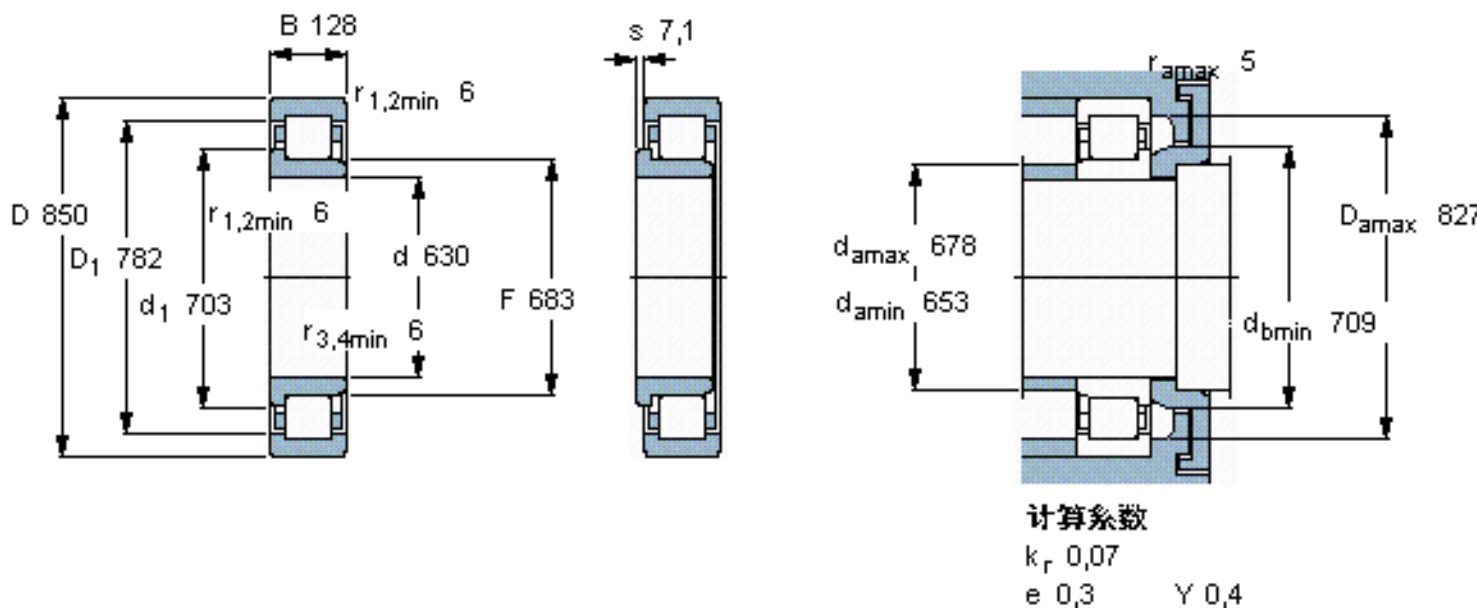

SKF NJ 29/630 ECMAS/HB1参数

主要尺寸	d	630	mm	-
	D	850	mm	-
	B	128	mm	-
基本额定载荷	C	3300000	N	动载荷
	C_0	7200000	N	静载荷
疲劳载荷极限	P_u	510000	N	-
额定转速	参考转速	700	r/min	-
	极限转速	900	r/min	-
重量	重量	230000	g	-
型号	* SKF 探索者轴承	NJ 29/630 ECMAS/HB1	-	-
角圈	型号	-	-	-

SKF NJ 29/630 ECMAS/HB1图片

参考资料:<http://www.sozhou.com/p/00932560.html>

计算系数

k_r 0,07

e 0,3 Y 0,4